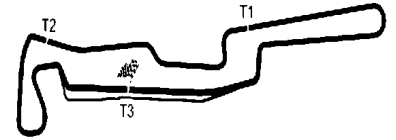

Trofeo Italiano Amatori

PP CUP Amatori 1000 Pro

TABELLONE GIRI GARA

POS	GRI	1	2	3	4	5	6	7	8	9	10	11	12	13
1.	666	22	22	666	666	666	666	666	666	666	666	666	666	666
2.	22	666	666	104	220	104	104	220	104	220	220	104	104	104
3.	220	104	220	220	104	220	220	104	220	104	104	220	220	220
4.	104	220	104	37	37	37	37	37	37	37	37	37	37	37
5.	37	70	37	70	70	70	27	27	27	27	27	27	27	80
6.	316	27	70	27	27	27	72	72	72	72	72	72	72	72
7.	27	72	27	72	72	72	316	316	316	316	316	80	80	27
8.	129	37	72	129	316	316	78	78	78	80	80	316	316	316
9.	78	129	129	316	78	78	511	511	511	78	78	78	78	78
10.	70	316	316	78	511	511	151	80	80	511	511	511	511	511
11.	80	78	78	511	151	151	80	151	151	151	151	151	151	25
12.	151	151	511	151	25	25	25	25	25	25	25	25	25	129
13.	72	511	151	25	129	80	129	129	129	129	129	129	129	151
14.	38	38	38	38	80	129	38	38	38	38	38	38	38	38
15.	21	25	25	80	38	38	50	210	210	210	210	210	210	210
16.	511	50	80	50	50	50	210	50	50	50	50	41	41	50
17.	71	80	50	210	210	210	41	41	41	41	41	50	50	41
18.	50	210	210	41	41	41	30	30	30	30	30	30	30	30
19.	210	71	71	71	30	30	86	86	86	86	86	86	86	86
20.	25	41	41	86	86	86	21	21	21	21	21			
21.	41	21	86	30	21	21								
22.	86	86	30	21										
23.	30	30	21											